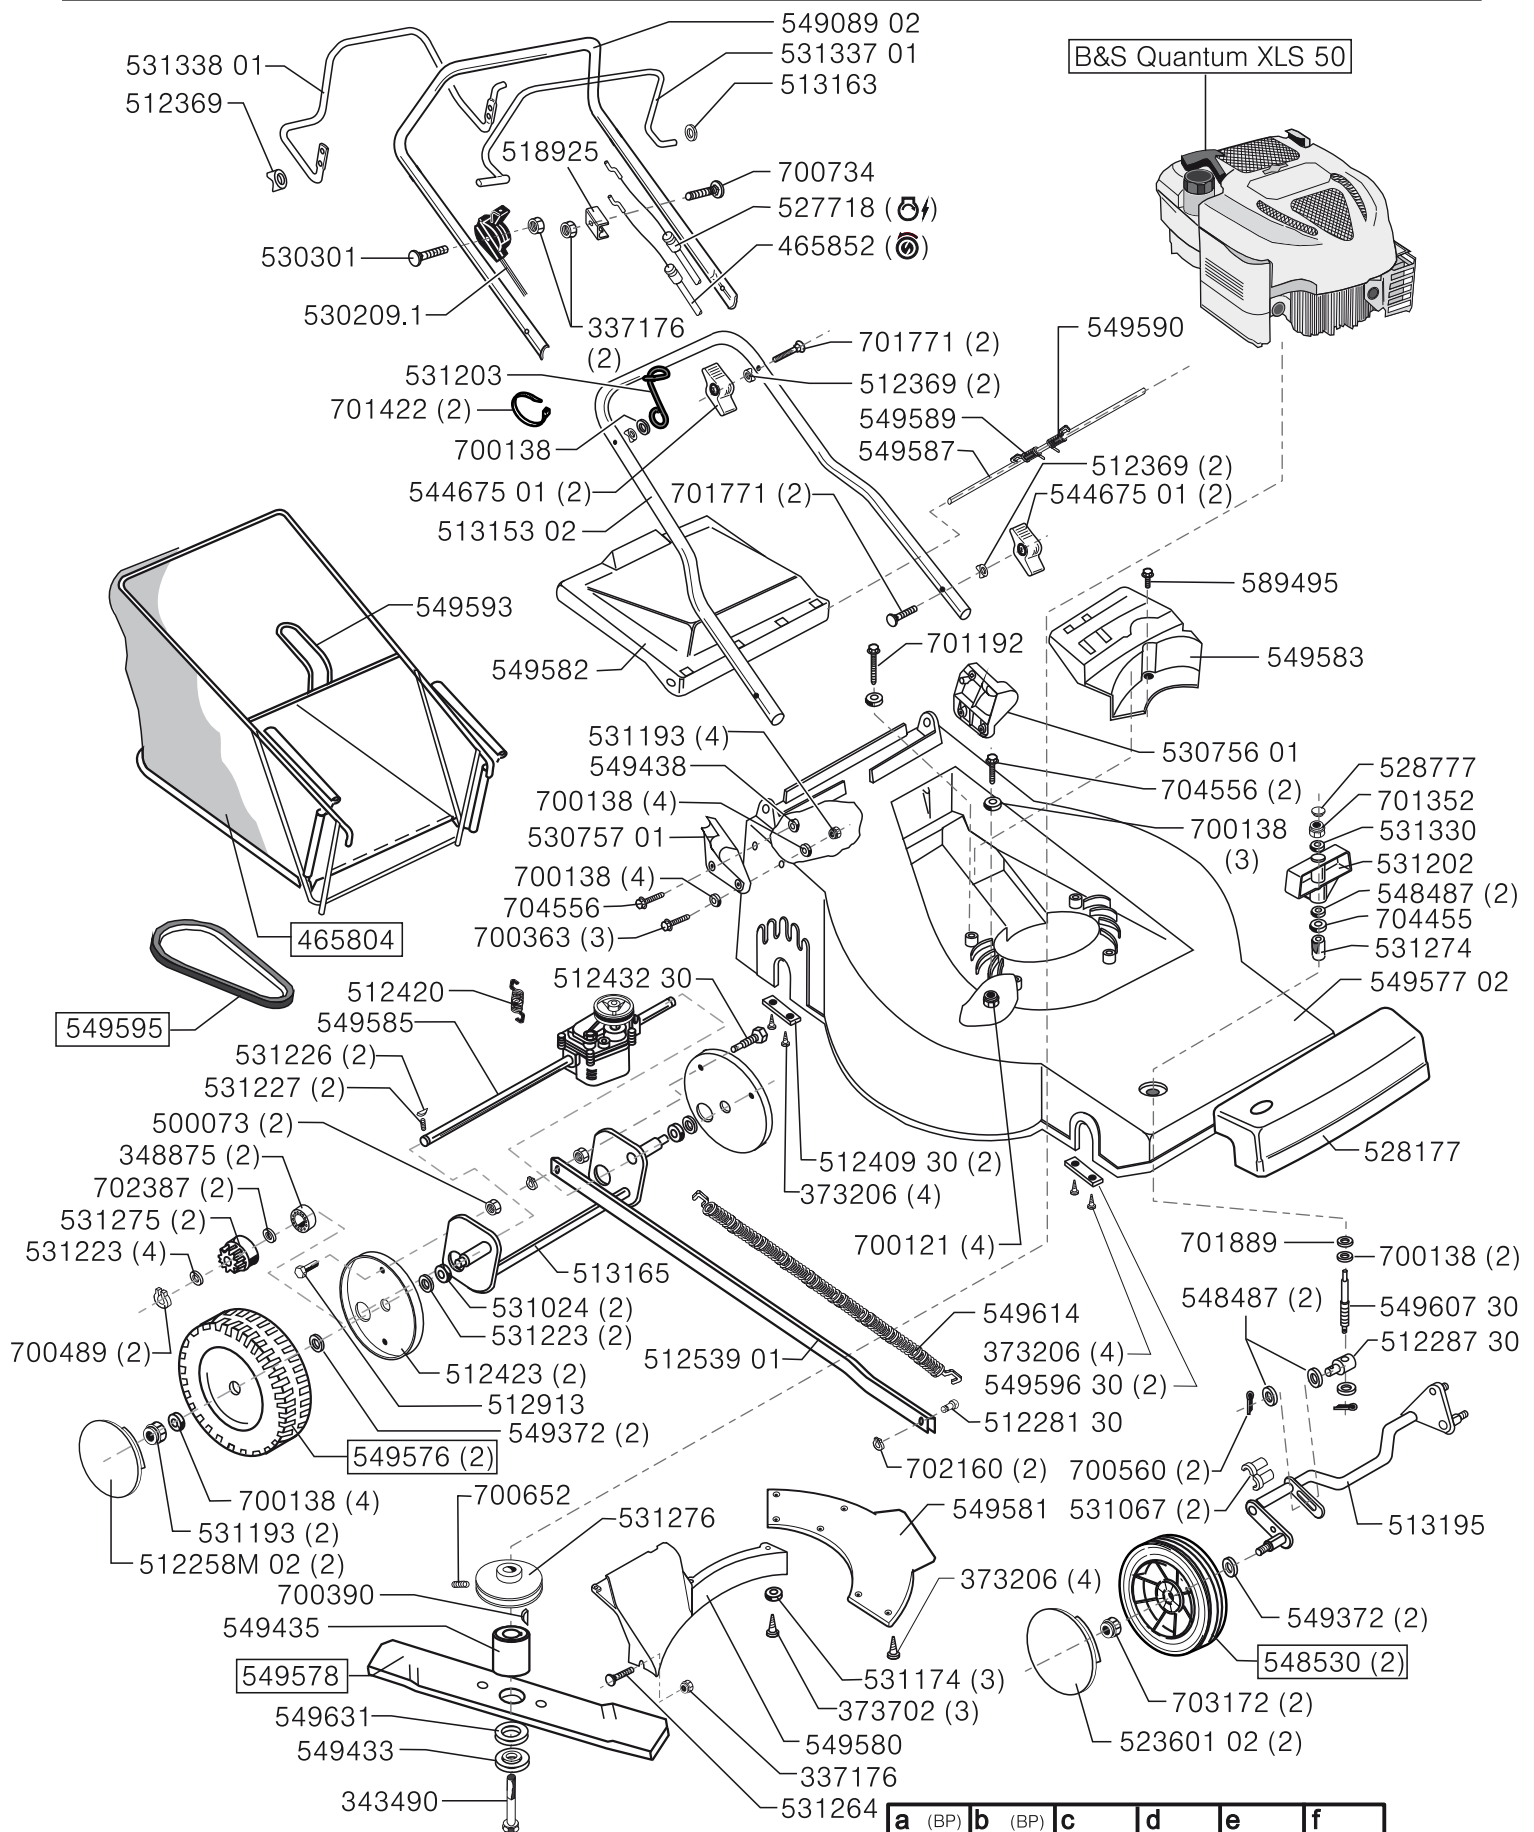

548RX

solo®

B&S Quantum XLS 50

a (BP)	b (BP)	c	d	e	f
08/06	12/06				