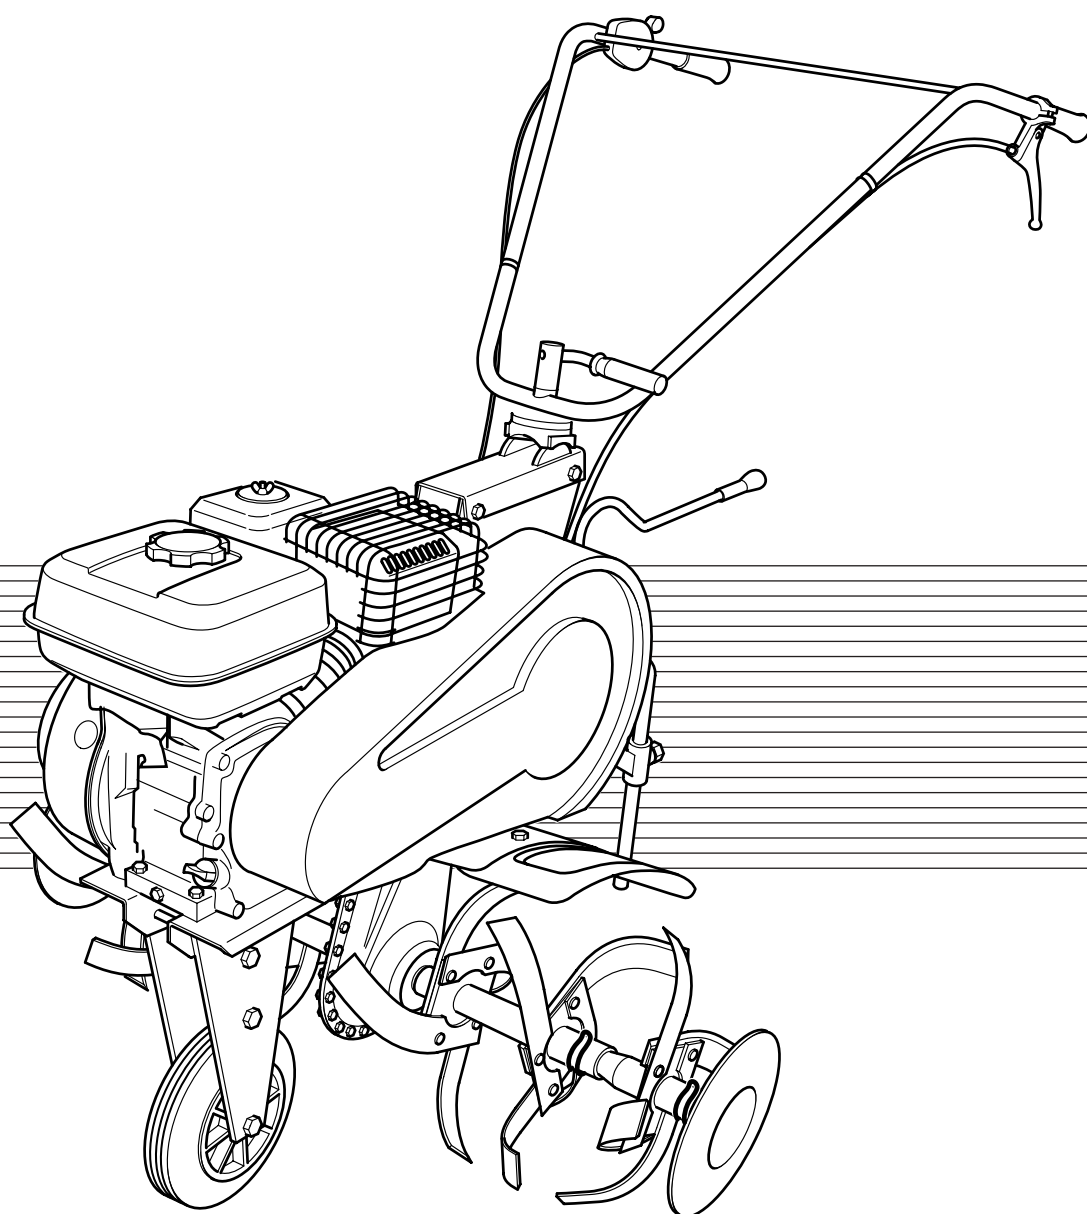

Rep N°	Ref.	Rq Rk	Désignation	Description	Qté Qty
289	15076		Axe de fourchette AR	Fork pin reverse	1
290	12935		U de fourchette	Fork U	2
291	15041		Arbre central	Central shaft	1
292	12507		Roulement	Bearing	2
293	12534		Roulement	Bearing	2
294	12354		Joint de carter	Casing seal	1
295	11419		Entretoise Mar. arrière	Spacer	1
296	12253		Bague étanchéité 30x62x7	Sealing washer 30x62x7	2
297	12251		Bague étanchéité 17x40x7	Sealing washer 17x40x7	2
298	13305		Chaîne	Chain	1
299	12793		Bouchon de remplissage	Plug	1
300	15345		Pignon 16x30	Pinion 16x30	1
301	15336		Pignon 22x13	Pinion 22x13	1
302	15340		Pignon 33x19	Pinion 33x19	1
303	15370		Pignon 8x77	Pinion 8x77	1
304	15011		Arbre primaire	Primary shaft	1
305	12316		Joint torique	O-Ring	2
306	12315		Joint torique	O-Ring	2
307	12680		Bague friction	Friction ring	2
308	12660		Douille aiguille	Double needle	2
309	15106		Axe 14x47,3x77,3	Axle 14x47,3x77,3	1
310	15103		Axe 14x44,3x77,3	Axle 14x44,3x77,3	1
311	15112		Axe 14x47,3	Axle 14x47,3	1
312	12779		Bouchon de niveau	Plug	1
330	11763		Goupille 4x30	Pin 4x30	
331	12973		Clavette 5x5x40	Key 5x5x40	
332	12870		Circlips ext. 30	Circlips	
333	12840		Circlips inversé 20	Circlips	

Pièces de rechange Spare parts list

***MOTOBINEUSE TRANSFORMABLE
CONVERTIBLE ROTARY CULTIVATOR***